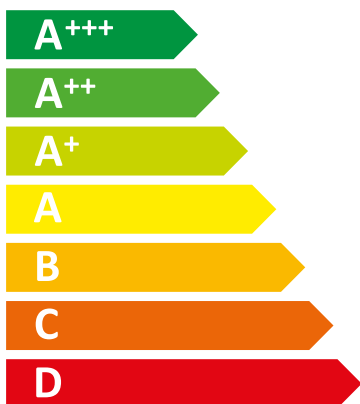

# ENERGY

**E.C.A.**

CONFEO PREMIX 24 kW HST

**47** dB

**24** kW