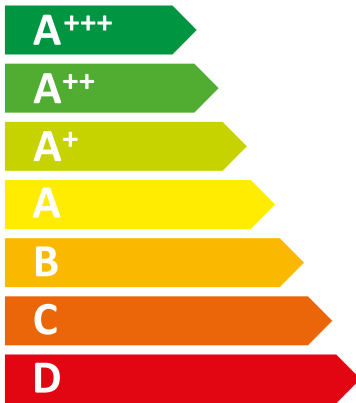

ENERGY

E.C.A.

PROTEUS PREMIX 30 kW HCH

49 dB

30kW