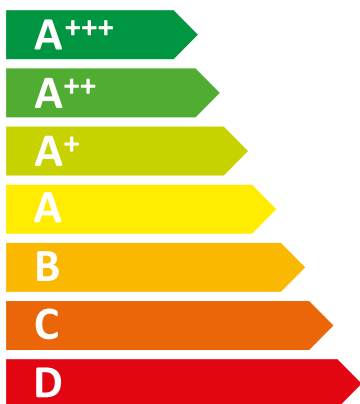

ENERGY

PROTEUS PREMIX 24 kW HCH

49 dB

24kW