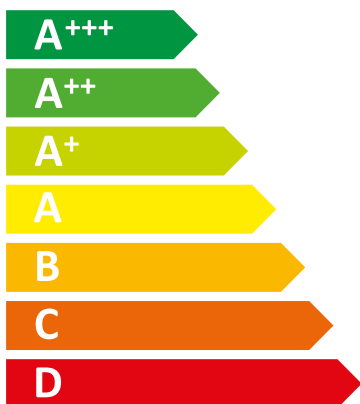

ENERGY

E.C.A.

CONFEO PREMIX 35 kW HCH

52 dB

35 kW