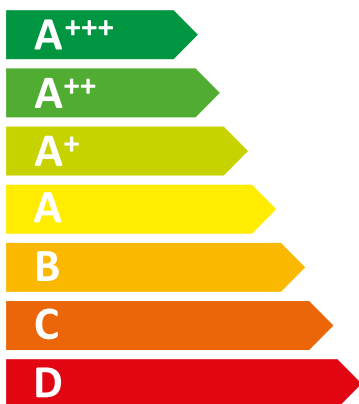

# ENERGY

**E.C.A.**

CONFEO PREMIX 30 kW HCH

**50** dB

**30** kW