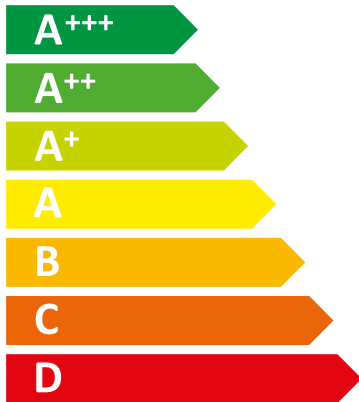

# ENERGY

**E.C.A.**

CONFEO PREMIX 24 kW HCH

**A**

**47 dB**

**24kW**