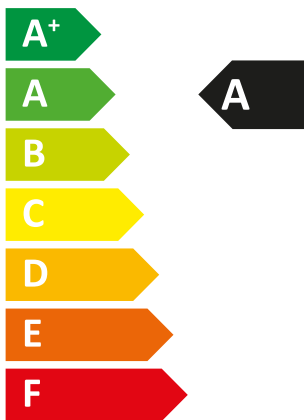

ENERGY

E.C.A.

PROTEUS PREMIX 30 kW HM

49 dB

30 kW