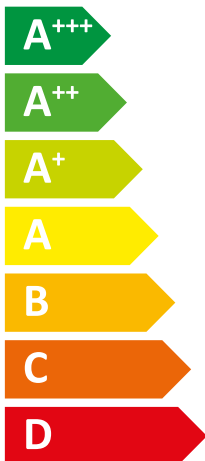

## E.C.A.

PROTEUS PREMIX 24 kW HM

**A**

**A**

**49 dB**

**24** kW

7006991870 - 2.0 - EMS32SR337

2022